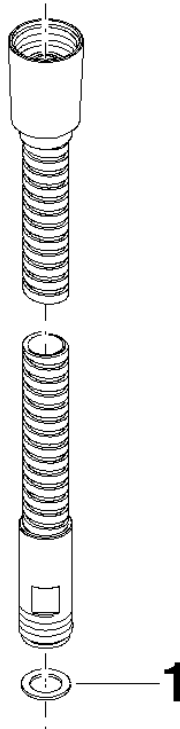

28 322 970

Passt zu: IMO, LULU, MADISON, MEM, TARA, CL.1, LISSÉ, VAIA, META, CYO

	Light Gold gebürstet	28 322 970-27
	Chrom	28 322 970-00
	Platin gebürstet	28 322 970-06
	Platin	28 322 970-08
	Messing (23kt Gold)	28 322 970-09
	Dark Brass matt	28 322 970-16
	Dark Chrome	28 322 970-19
	Light Gold	28 322 970-26
	Messing gebürstet (23kt Gold)	28 322 970-28
	Schwarz matt	28 322 970-33
	Bronze gebürstet	28 322 970-42
	Champagne gebürstet (22kt Gold)	28 322 970-46
	Champagne (22kt Gold)	28 322 970-47
	Chrom gebürstet	28 322 970-93
	Dark Platinum gebürstet	28 322 970-99

Metall-Brauseschlauch 1/2" x 3/8" x 1750 mm - Light Gold gebürstet

IMO

28 322 970

Metall-Brauseschlauch 1/2" x 3/8" x 1750 mm - Light Gold gebürstet

IMO

28 322 970

28 322 970

Ersatzteile für die
anderen
Oberflächenvarianten
finden Sie hier:
Chrom

Ersatzteilstückliste

Nr.	Artikelnummer	Benennung	Verbaumenge	Lieferzeit
1	90 14 20 026 00 90	Dichtung	1	2